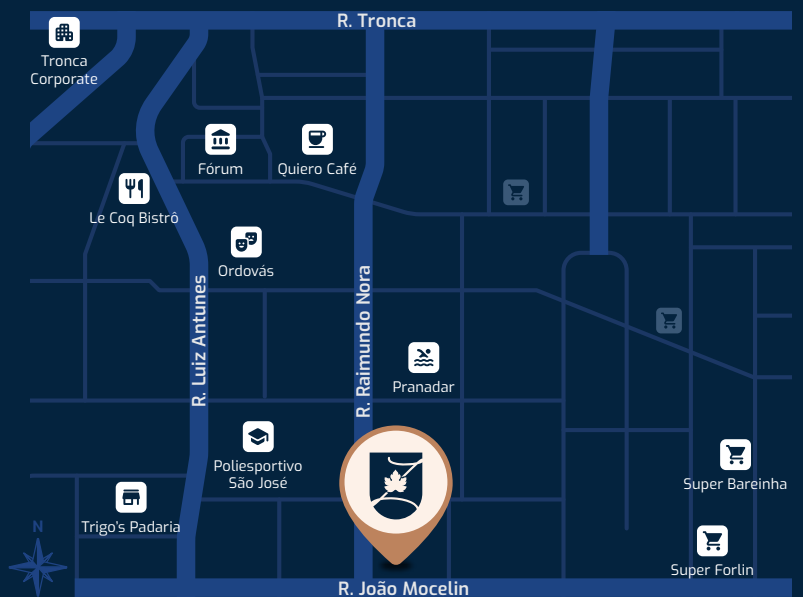

## Localização privilegiada

Rua Raimundo Nora, esquina com Rua João Mocelin, 372  
Bairro Panazzolo

VENDAS

**VERITAS**  
INCORPORADORA

Rua Antônio Ribeiro Mendes, 2043  
Bairro Santa Catarina - Caxias do Sul - RS  
[www.veritasincorporadora.com.br](http://www.veritasincorporadora.com.br)